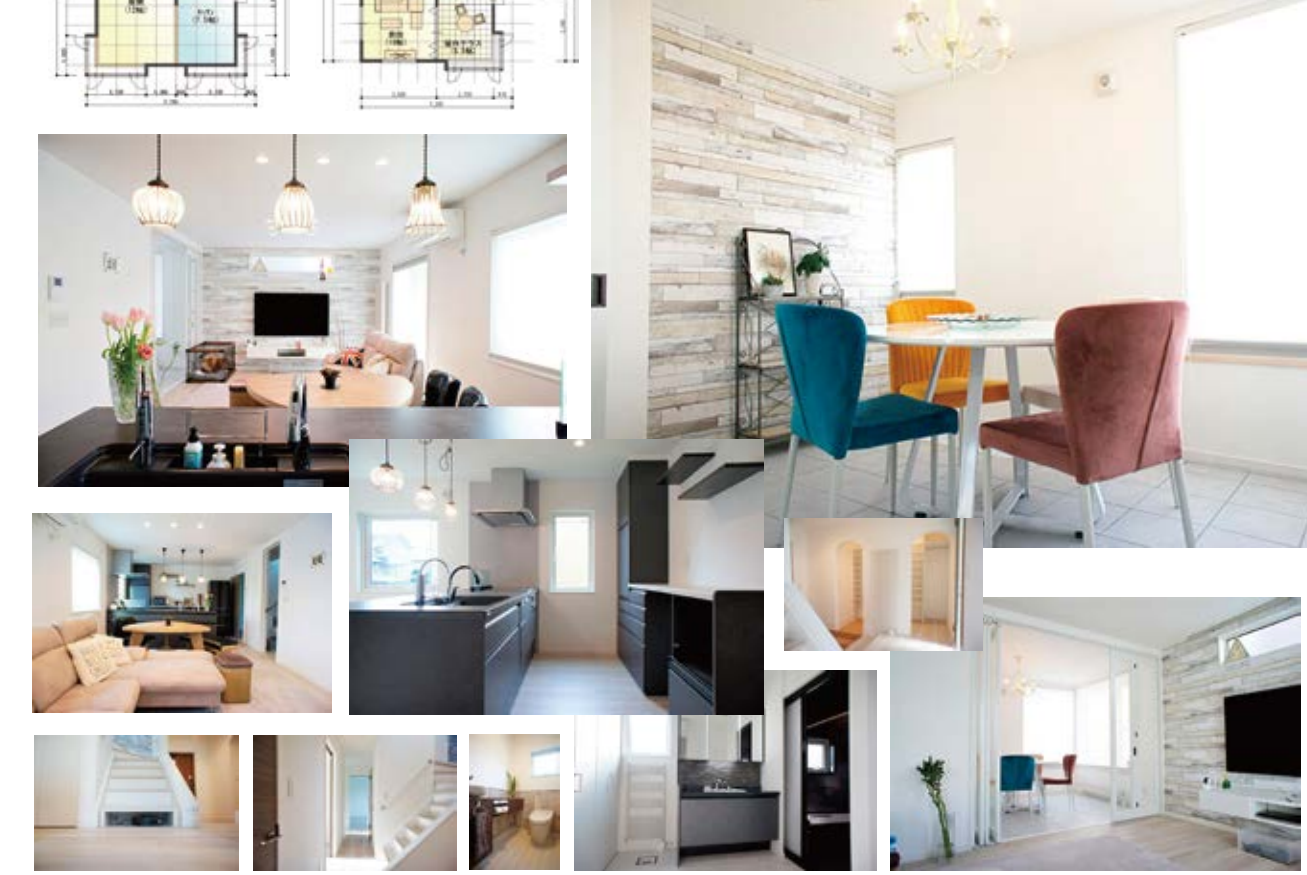

売家を購入 リフォーム インナーテラスのある家

海が近い為塩害による修繕と落雪方向転換提案で屋根改修。ペアガラス交換。ゆとりあるセカンドライフをイメージし1F間取りの変更し明るい雰囲気のリビングと一体の屋内テラス配置と開放感あるLDKの提案。奥様の希望は大満足。将来ペット設置の為和室から洋間へ変更、段差のない床の提案。見せるシューズクローク提案。資源ごみ置き場と階段下に収納設置で玄関土間からスムーズなゴミ出しになる提案。床置きするルンバが邪魔にならないよう階段下にルンバの収納スペースを確保。