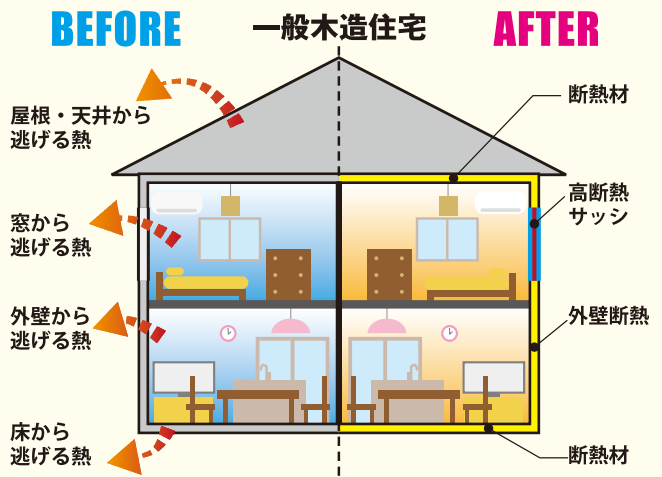

- ・大規模間取り変更
- ・耐震改修
- ・断熱改修
- ・水道管の交換
- ・バリアフリー
- ・全室暖房

築38年 既存住宅まるごとリフォーム

# リフォーム相談会 2020

ご興味のある方は、ぜひ足を運んでみてください。ご連絡いただけましたら、実際の建物を見ながらご説明をさせていただきます。

リフォームプラン 無料作成も!

北斗市耐震改修補助金を活用しています

※物件により、補助の対象にならない場合もあります。

施工中、完成後と二度ご覧いただけるチャンスです!  
3月上旬・「完成見学会」開催予定

お問い合わせは **0138-73-2614**

北斗市久根別4丁目17-21

## お金がかかっても一緒にやればよかった「断熱リフォーム」

今お住まいの家で、寒さや暑さにお悩みではありませんか?

- ・冬場、洗面所やトイレ、廊下が寒い。
- ・冬場、結露でお部屋がカビ臭い。
- ・暖房、冷房の効が悪い。

これは、家の断熱性能が十分でないことが原因かもしれません。寒さや暑さを我慢して住み続ける事により、健康上のリスクが高まってしまっていることがわかっていきます。適切に断熱をすることで、家の中が快適な温度となり、健康的な生活を送ることができます。

## 既存住宅リフォーム 生まれ変わり引き継ぐ家

1階の和室の一部を減築し、素敵な和室になるようイメージ。雪問題を解消するため、屋根の勾配を変更。2階に趣味の映画鑑賞を楽しむシアタールームを増築。断熱改修で入浴時のヒートショックの心配軽減と家全体の暖かさ改善。北向きで暗いリビングを明るくし家族の笑顔が増えるようイメージ。2階にトイレと洗面所を新設で生活の便利さを考慮。片付けやすい収納。リビングとキッチンは一休のLDKに変更。