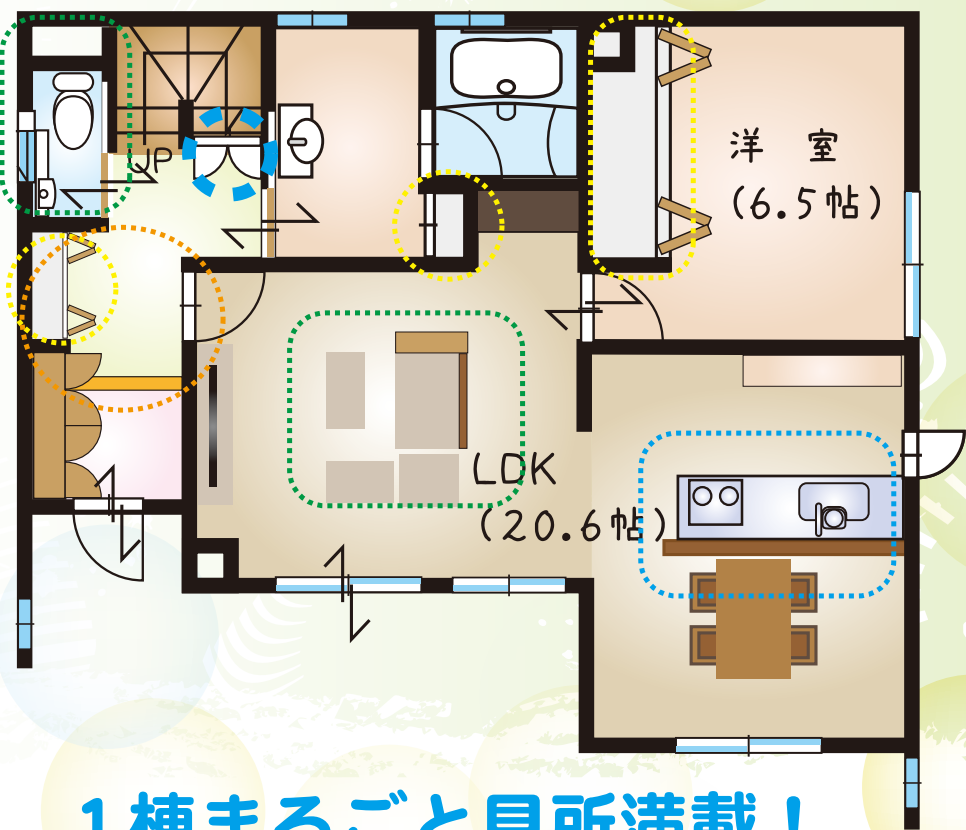

常盤リフォーム展示場にて

お待ちしております!

構造体見学をご希望の方は

お気軽にご連絡ください!

☎0138-73-2614

一棟まるごと

常設

リフォーム展示場

会場：北斗市常盤 2 丁目 19-2

毎日
いつでも
体験
できます！

築 18 年の建物が快適空間に生まれ変わりました。

Check point!

床の段差をバリアフリーに改修。
敷き込みじゅうたんをすべてワックス
不要フローリングに交換

Check point!

築 19 年の住宅を間取り変更。
外装、屋根は耐久性に優れた
2 液性シリコン塗装

Check point!